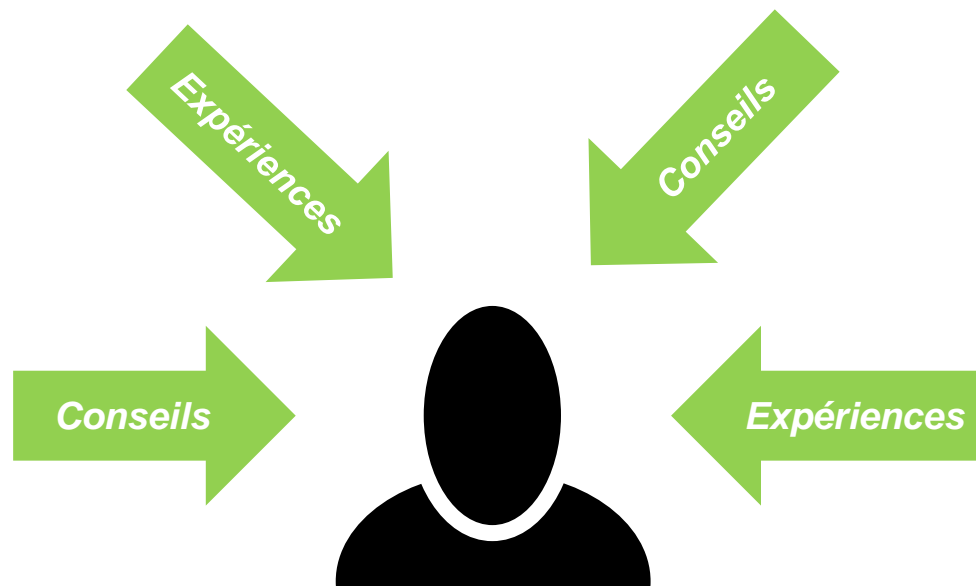

Coaching Jeune diplômé

J'ose, je les aide !

Qu'est ce que le Coaching ?

- ✓ ***C'est accompagner un étudiant ou un Jeune Diplômé dans les techniques de recherche d'emploi et/ou dans l'élaboration de son projet professionnel***

Qui vais-je aider ?

- ✓ ***Un(e) étudiant(e) en dernière année***
- ✓ ***Un(e) Jeune Diplômé(e) depuis moins de deux ans***

Que puis-je lui apporter ?

- ✓ ***Travailler avec lui sur son plan de carrière***
- ✓ ***Partager mes expériences professionnelles et personnelles***
- ✓ ***L'aider dans la rédaction de son CV, lettre de motivation, le préparer aux entretiens d'embauches, cibler les recruteurs, etc.***